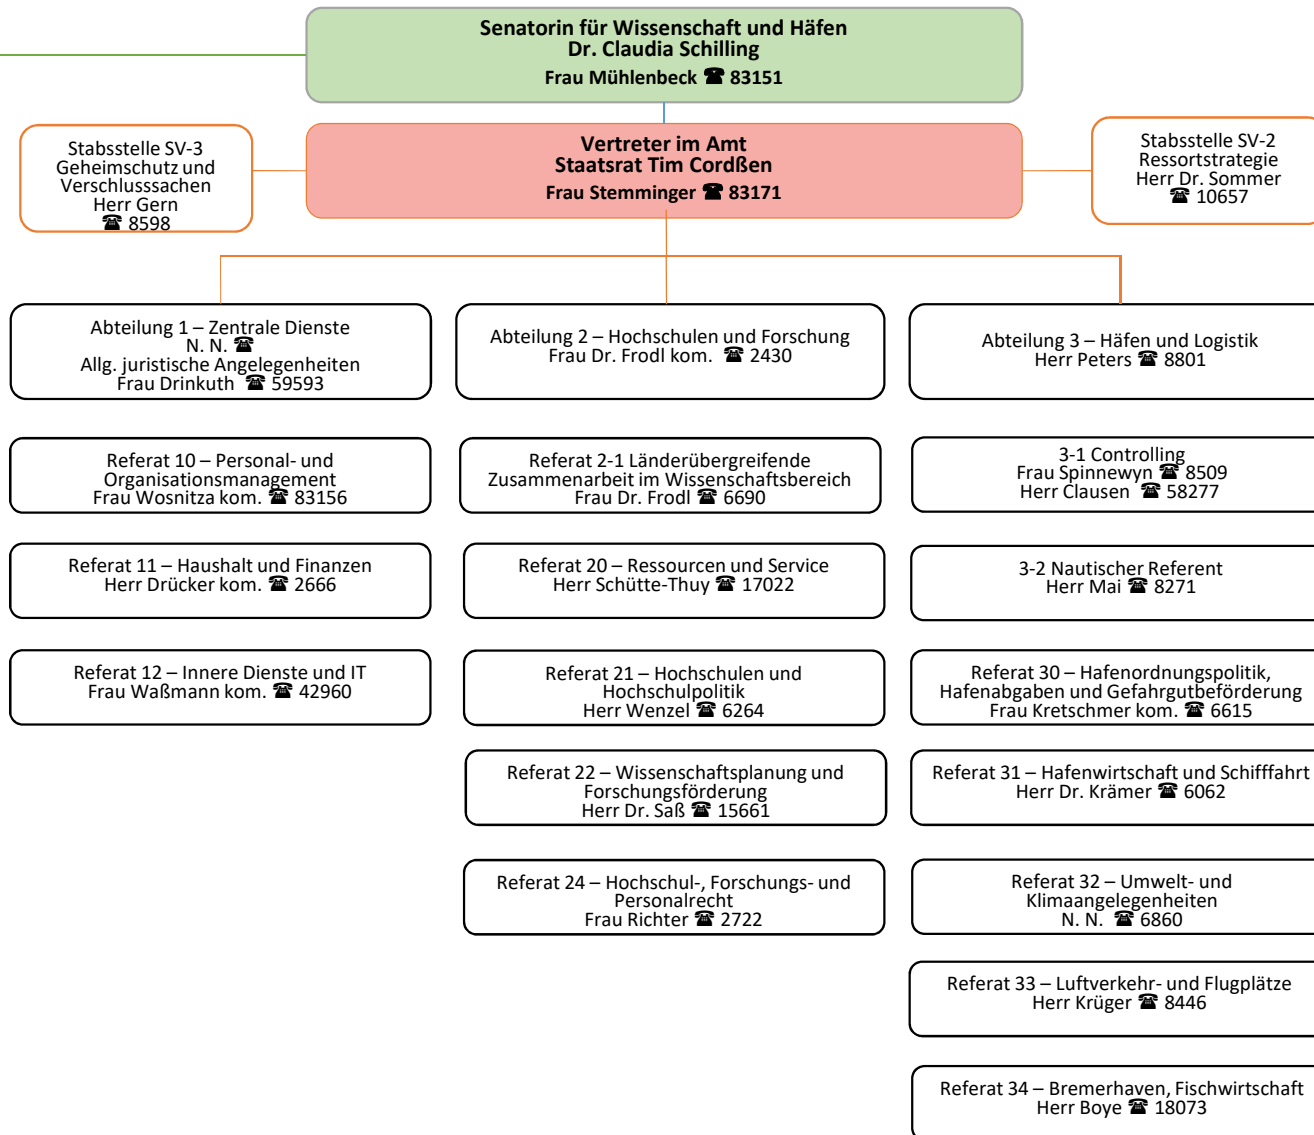

Senatorinnenbüro
 Leiter des Senatorinnenbüros
 Herr Joost ☎ 83158

Persönlicher Referent
 Herr Guarascio ☎ 83157

Pressesprecher/
 Bürgerbeauftragter
 Herr Rösener ☎ 83155

Öffentlichkeitsarbeit/
 Krisenbedingte
 Sonderaufgaben
 Beteiligungsgesellschaften
 Frau Bergemann ☎ 10494

Gremienkoordination
 Frau Müller ☎ 14502

Zugeordnete Dienststelle:

- Hansestadt Bremisches Hafenamts

**Zum Geschäftsbereich zugeordnete
 Gesellschaften/ Vereine (einschließlich
 Unterbeteiligungen)**

- Bremenports GmbH & Co KG
- Bremenports Beteiligungs- GmbH
- Bremerhavener Gesellschaft für Investitionsförderung und Stadtentwicklung mbH (BIS)
- Fischereihafen Betriebsgesellschaft mbH
- Fähren Bremen- Stedingen GmbH
- Jade- Weser-Port Realisierungs GmbH & Co KG
- Jade- Weser- Port Realisierungs- Beteiligungs- GmbH
- Columbus-Cruise-Center Bremerhaven GmbH
- Flughafen Bremen GmbH
- Bremer Lagerhaus Gesellschaft AG von 1877 (BLG)
- BLG LOGISTIC GROUP AG & CO KG
- Jacobs University Bremen gGmbH
- Verein zur Förderung des Technologietransfers an der Hochschule Bremerhaven e. V. (ttz Bremerhaven)
- Verein zur Förderung der wissenschaftlichen Forschung in der Freien Hansestadt Bremen e. V. (VFwF)

**Zum Geschäftsbereich gehörende
 Körperschaften, Anstalten, Stiftungen des
 öffentlichen Rechts**

- Universität Bremen
- Hochschule für Künste
- Hochschule Bremen
- Hochschule Bremerhaven
- Staats- und Universitätsbibliothek
- Studierendenwerk Bremen
- Alfred-Wegener-Institut
- Helmholtz-Zentrum für Polar- und Meeresforschung
- Deutsches Schifffahrtsmuseum